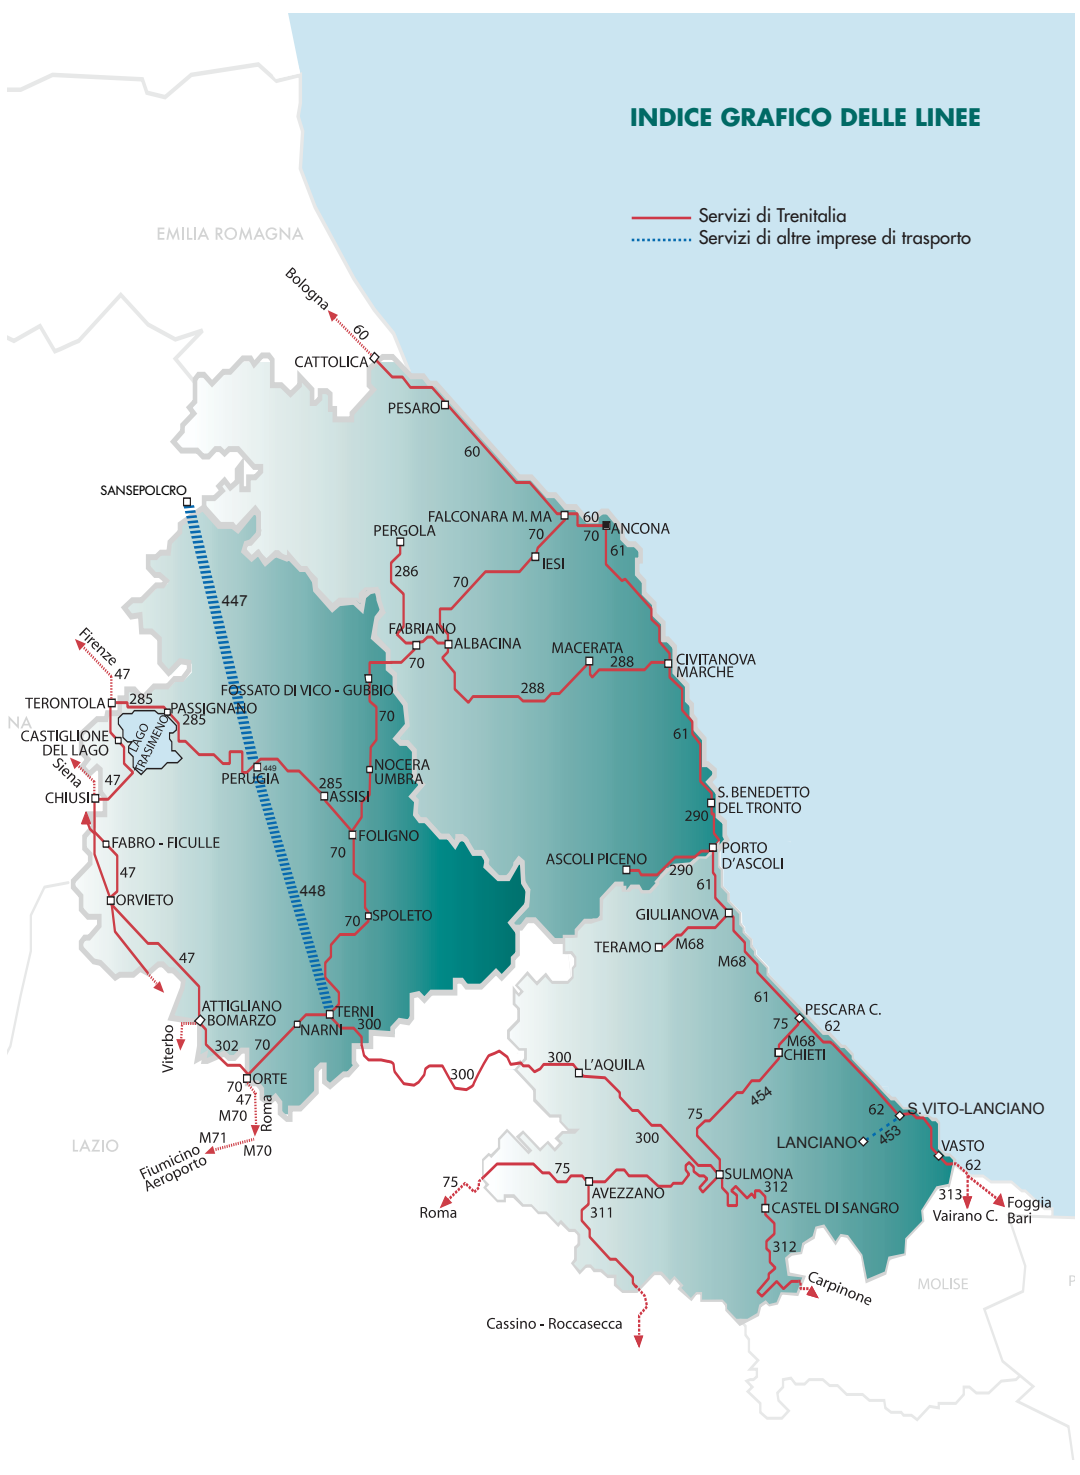

INDICE GRAFICO DELLE LINEE

- Servizi di Trenitalia
- ⋯ Servizi di altre imprese di trasporto